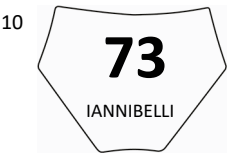

Selettiva Sud Malagrotta
125 - Gara 1 Gr A
Allineamento (40)

Esposto ore: 09:56

Official Suppliers:

Motorcycle Partners:

Sponsored by: